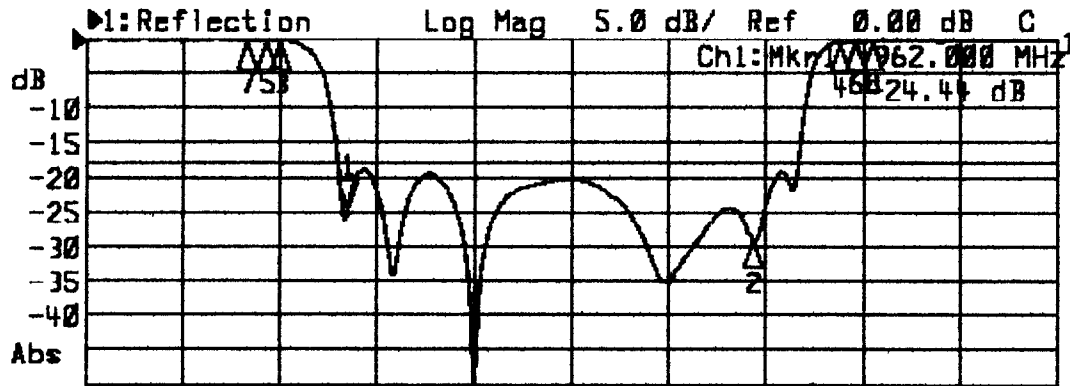

P/N 61361
 S/N 338
 RW
 4/14/00

Start 800.000 MHz Stop 1 400.000 MHz

1: Mkr (MHz) dB		2: Mkr (MHz) dB	
1>	962.00 -24.44	1:	962.00 -0.30
2:	1213.00 -28.99	2:	1213.00 -0.37
3:	920.00 -0.32	3:	920.00 -16.54
4:	1266.00 -0.54	4:	1266.00 -17.36
5:	912.00 -0.24	5:	912.00 -20.51
6:	1276.00 -0.43	6:	1276.00 -25.02
7:	900.00 -0.21	7:	900.00 -25.07
8>	1286.00 -0.38	8>	1286.00 -31.74