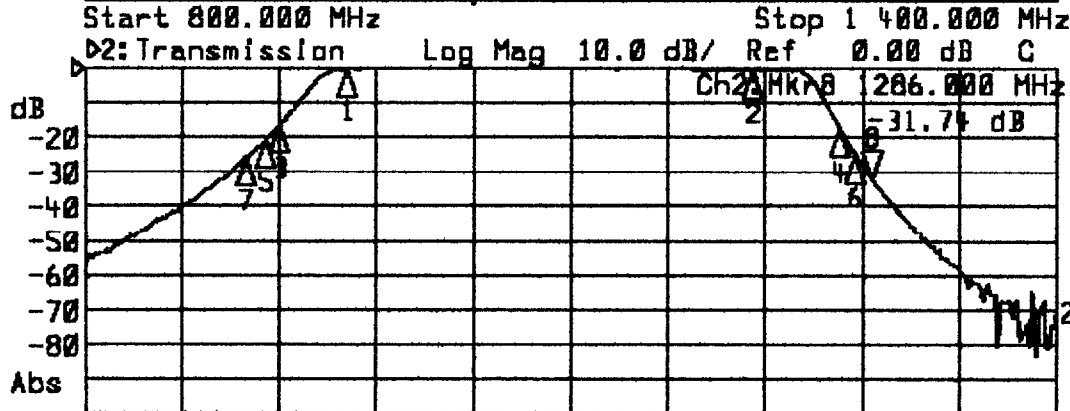

P/N 61361
 S/N 338
 RW
 4/14/00

Start 800.000 MHz Stop 1 400.000 MHz

1: Mkr (MHz) dB		2: Mkr (MHz) dB	
1>	962.00 -24.44	1:	962.00 -0.30
2:	1213.00 -28.99	2:	1213.00 -0.37
3:	920.00 -0.32	3:	920.00 -16.54
4:	1266.00 -0.54	4:	1266.00 -17.36
5:	912.00 -0.24	5:	912.00 -20.51
6:	1276.00 -0.43	6:	1276.00 -25.02
7:	900.00 -0.21	7:	900.00 -25.07
8>	1286.00 -0.38	8>	1286.00 -31.74